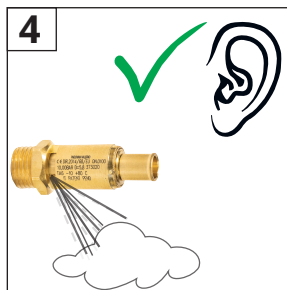

Sicherheitsventil vor jeder Inbetriebnahme prüfen |  
 Check safety valve before each commissioning |  
 Vérifier la soupape de sécurité avant chaque mise en service |  
 Controllare la valvola di sicurezza prima di ogni messa in funzione |  
 Controleer de veiligheidsklep voor elke inbedrijfstelling |  
 Pred každým spuštěním zkontrolujte bezpečnostní ventil |  
 Minden indítás előtt ellenőrizze a biztonsági szelepet |  
 Przed każdym uruchomieniem należy sprawdzić zawór bezpieczeństwa |  
 Compruebe la válvula de seguridad antes de cada puesta en marcha