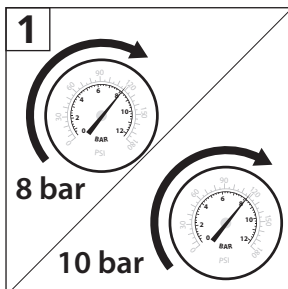

Sicherheitsventil vor jeder Inbetriebnahme prüfen |  
 Check safety valve before each commissioning |  
 Vérifier la soupape de sécurité avant chaque mise en service |  
 Controllare la valvola di sicurezza prima di ogni messa in funzione |  
 Controleer de veiligheidsklep voor elke inbedrijfstelling |  
 Pred každým spuštěním zkontrolujte bezpečnostní ventil |  
 Minden indítás előtt ellenőrizze a biztonsági szelepet |  
 Przed każdym uruchomieniem należy sprawdzić zawór bezpieczeństwa |  
 Compruebe la válvula de seguridad antes de cada puesta en marcha