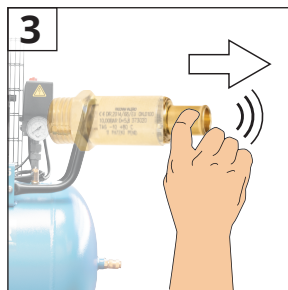

Sicherheitsventil vor jeder Inbetriebnahme prüfen |  
 Check safety valve before each commissioning |  
 Vérifier la soupape de sécurité avant chaque mise en service |  
 Controllare la valvola di sicurezza prima di ogni messa in funzione |  
 Controleer de veiligheidsklep voor elke inbedrijfstelling |  
 Pred každým spuštěním zkontrolujte bezpečnostní ventil |  
 Minden indítás előtt ellenőrizze a biztonsági szelepet |  
 Przed każdym uruchomieniem należy sprawdzić zawór bezpieczeństwa |  
 Compruebe la válvula de seguridad antes de cada puesta en marcha