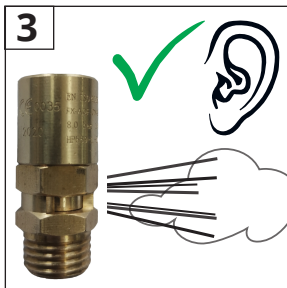

Sicherheitsventil vor jeder Inbetriebnahme prüfen |  
 Check safety valve before each commissioning |  
 Vérifier la soupape de sécurité avant chaque mise en service |  
 Controllare la valvola di sicurezza prima di ogni messa in funzione |  
 Controleer de veiligheidsklep voor elke inbedrijfstelling |  
 Před každým spuštěním zkontrolujte bezpečnostní ventil |  
 Pred každým spustením skontrolujte poistný ventil |  
 Minden indítás előtt ellenőrizze a biztonsági szelepet |  
 Przed każdym uruchomieniem należy sprawdzić zawór bezpieczeństwa |  
 Compruebe la válvula de seguridad antes de cada puesta en marcha

Kompressor 405/10/50  
# 50131

Kompressor 150/8/24  
# 50136

Kompressor 275/8/50  
# 50138

Kompressor 375/8/100  
# 50140