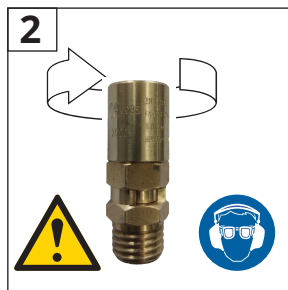

Sicherheitsventil vor jeder Inbetriebnahme prüfen |  
 Check safety valve before each commissioning |  
 Vérifier la soupape de sécurité avant chaque mise en service |  
 Controllare la valvola di sicurezza prima di ogni messa in funzione |  
 Controleer de veiligheidsklep voor elke inbedrijfstelling |  
 Před každým spuštěním zkontrolujte bezpečnostní ventil |  
 Pred každým spustením skontrolujte poistný ventil |  
 Minden indítás előtt ellenőrizze a biztonsági szelepet |  
 Przed każdym uruchomieniem należy sprawdzić zawór bezpieczeństwa |  
 Compruebe la válvula de seguridad antes de cada puesta en marcha

Kompressor 405/10/50  
# 50131

Kompressor 150/8/24  
# 50136

Kompressor 275/8/50  
# 50138

Kompressor 375/8/100  
# 50140