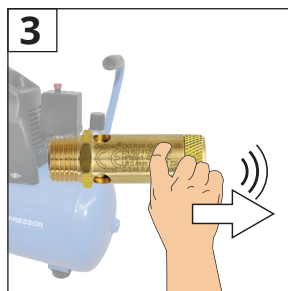

Sicherheitsventil vor jeder Inbetriebnahme prüfen |  
 Check safety valve before each commissioning |  
 Vérifier la soupape de sécurité avant chaque mise en service |  
 Controllare la valvola di sicurezza prima di ogni messa in funzione |  
 Controleer de veiligheidsklep voor elke inbedrijfstelling |  
 Před každým spuštěním zkontrolujte bezpečnostní ventil |  
 Pred každým spustením skontrolujte poistný ventil |  
 Minden indítás előtt ellenőrizze a biztonsági szelepet |  
 Przed każdym uruchomieniem należy sprawdzić zawór bezpieczeństwa |  
 Compruebe la válvula de seguridad antes de cada puesta en marcha