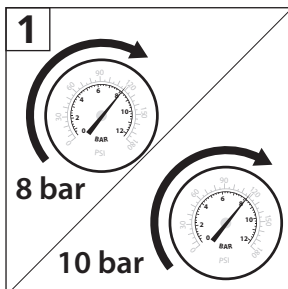

Sicherheitsventil vor jeder Inbetriebnahme prüfen |  
 Check safety valve before each commissioning |  
 Vérifier la soupape de sécurité avant chaque mise en service |  
 Controllare la valvola di sicurezza prima di ogni messa in funzione |  
 Controleer de veiligheidsklep voor elke inbedrijfstelling |  
 Před každým spuštěním zkontrolujte bezpečnostní ventil |  
 Pred každým spustením skontrolujte poistný ventil |  
 Minden indítás előtt ellenőrizze a biztonsági szelepet |  
 Przed każdym uruchomieniem należy sprawdzić zawór bezpieczeństwa |  
 Compruebe la válvula de seguridad antes de cada puesta en marcha