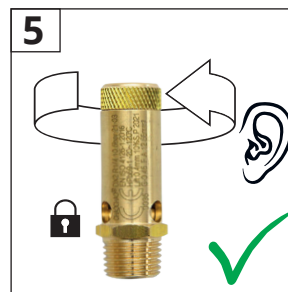

Sicherheitsventil vor jeder Inbetriebnahme prüfen |  
 Check safety valve before each commissioning |  
 Vérifier la soupape de sécurité avant chaque mise en service |  
 Controllare la valvola di sicurezza prima di ogni messa in funzione |  
 Controleer de veiligheidsklep voor elke inbedrijfstelling |  
 Před každým spuštěním zkontrolujte bezpečnostní ventil |  
 Pred každým spustením skontrolujte poistný ventil |  
 Minden indítás előtt ellenőrizze a biztonsági szelepet |  
 Przed każdym uruchomieniem należy sprawdzić zawór bezpieczeństwa |  
 Compruebe la válvula de seguridad antes de cada puesta en marcha