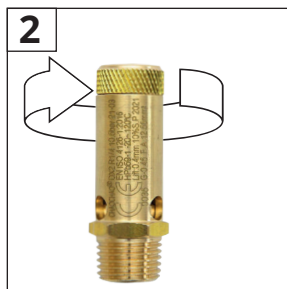

Sicherheitsventil vor jeder Inbetriebnahme prüfen |  
 Check safety valve before each commissioning |  
 Vérifier la soupape de sécurité avant chaque mise en service |  
 Controllare la valvola di sicurezza prima di ogni messa in funzione |  
 Controleer de veiligheidsklep voor elke inbedrijfstelling |  
 Před každým spuštěním zkontrolujte bezpečnostní ventil |  
 Pred každým spustením skontrolujte poistný ventil |  
 Minden indítás előtt ellenőrizze a biztonsági szelepet |  
 Przed każdym uruchomieniem należy sprawdzić zawór bezpieczeństwa |  
 Compruebe la válvula de seguridad antes de cada puesta en marcha