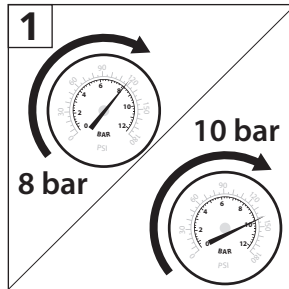

Sicherheitsventil vor jeder Inbetriebnahme prüfen |
 Check safety valve before each commissioning |
 Vérifier la soupape de sécurité avant chaque mise en service |
 Controllare la valvola di sicurezza prima di ogni messa in funzione |
 Controleer de veiligheidsklep voor elke inbedrijfstelling |
 Před každým spuštěním zkontrolujte bezpečnostní ventil |
 Pred každým spustením skontrolujte poistný ventil |
 Minden indítás előtt ellenőrizze a biztonsági szelepet |
 Przed każdym uruchomieniem należy sprawdzić zawór bezpieczeństwa |
 Compruebe la válvula de seguridad antes de cada puesta en marcha