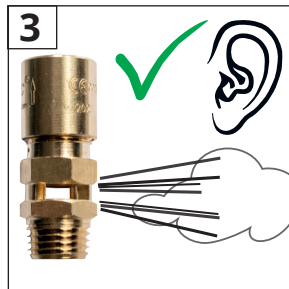

Sicherheitsventil vor jeder Inbetriebnahme prüfen |
 Check safety valve before each commissioning |
 Vérifier la soupape de sécurité avant chaque mise en service |
 Controllare la valvola di sicurezza prima di ogni messa in funzione |
 Controleer de veiligheidsklep voor elke inbedrijfstelling |
 Před každým spuštěním zkontrolujte bezpečnostní ventil |
 Pred každým spustením skontrolujte poistný ventil |
 Minden indítás előtt ellenőrizze a biztonsági szelepet |
 Przed każdym uruchomieniem należy sprawdzić zawór bezpieczeństwa |
 Compruebe la válvula de seguridad antes de cada puesta en marcha