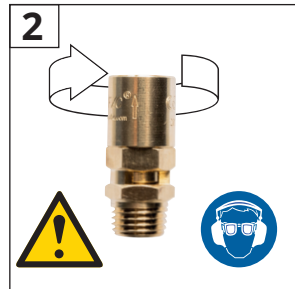

Sicherheitsventil vor jeder Inbetriebnahme prüfen |
 Check safety valve before each commissioning |
 Vérifier la soupape de sécurité avant chaque mise en service |
 Controllare la valvola di sicurezza prima di ogni messa in funzione |
 Controleer de veiligheidsklep voor elke inbedrijfstelling |
 Před každým spuštěním zkontrolujte bezpečnostní ventil |
 Pred každým spustením skontrolujte poistný ventil |
 Minden indítás előtt ellenőrizze a biztonsági szelepet |
 Przed każdym uruchomieniem należy sprawdzić zawór bezpieczeństwa |
 Compruebe la válvula de seguridad antes de cada puesta en marcha