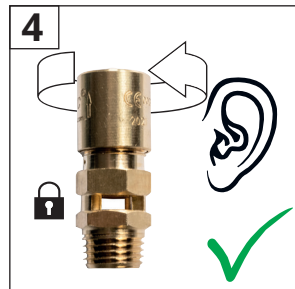

Sicherheitsventil vor jeder Inbetriebnahme prüfen |
 Check safety valve before each commissioning |
 Vérifier la soupape de sécurité avant chaque mise en service |
 Controllare la valvola di sicurezza prima di ogni messa in funzione |
 Controleer de veiligheidsklep voor elke inbedrijfstelling |
 Před každým spuštěním zkontrolujte bezpečnostní ventil |
 Pred každým spustením skontrolujte poistný ventil |
 Minden indítás előtt ellenőrizze a biztonsági szelepet |
 Przed każdym uruchomieniem należy sprawdzić zawór bezpieczeństwa |
 Compruebe la válvula de seguridad antes de cada puesta en marcha